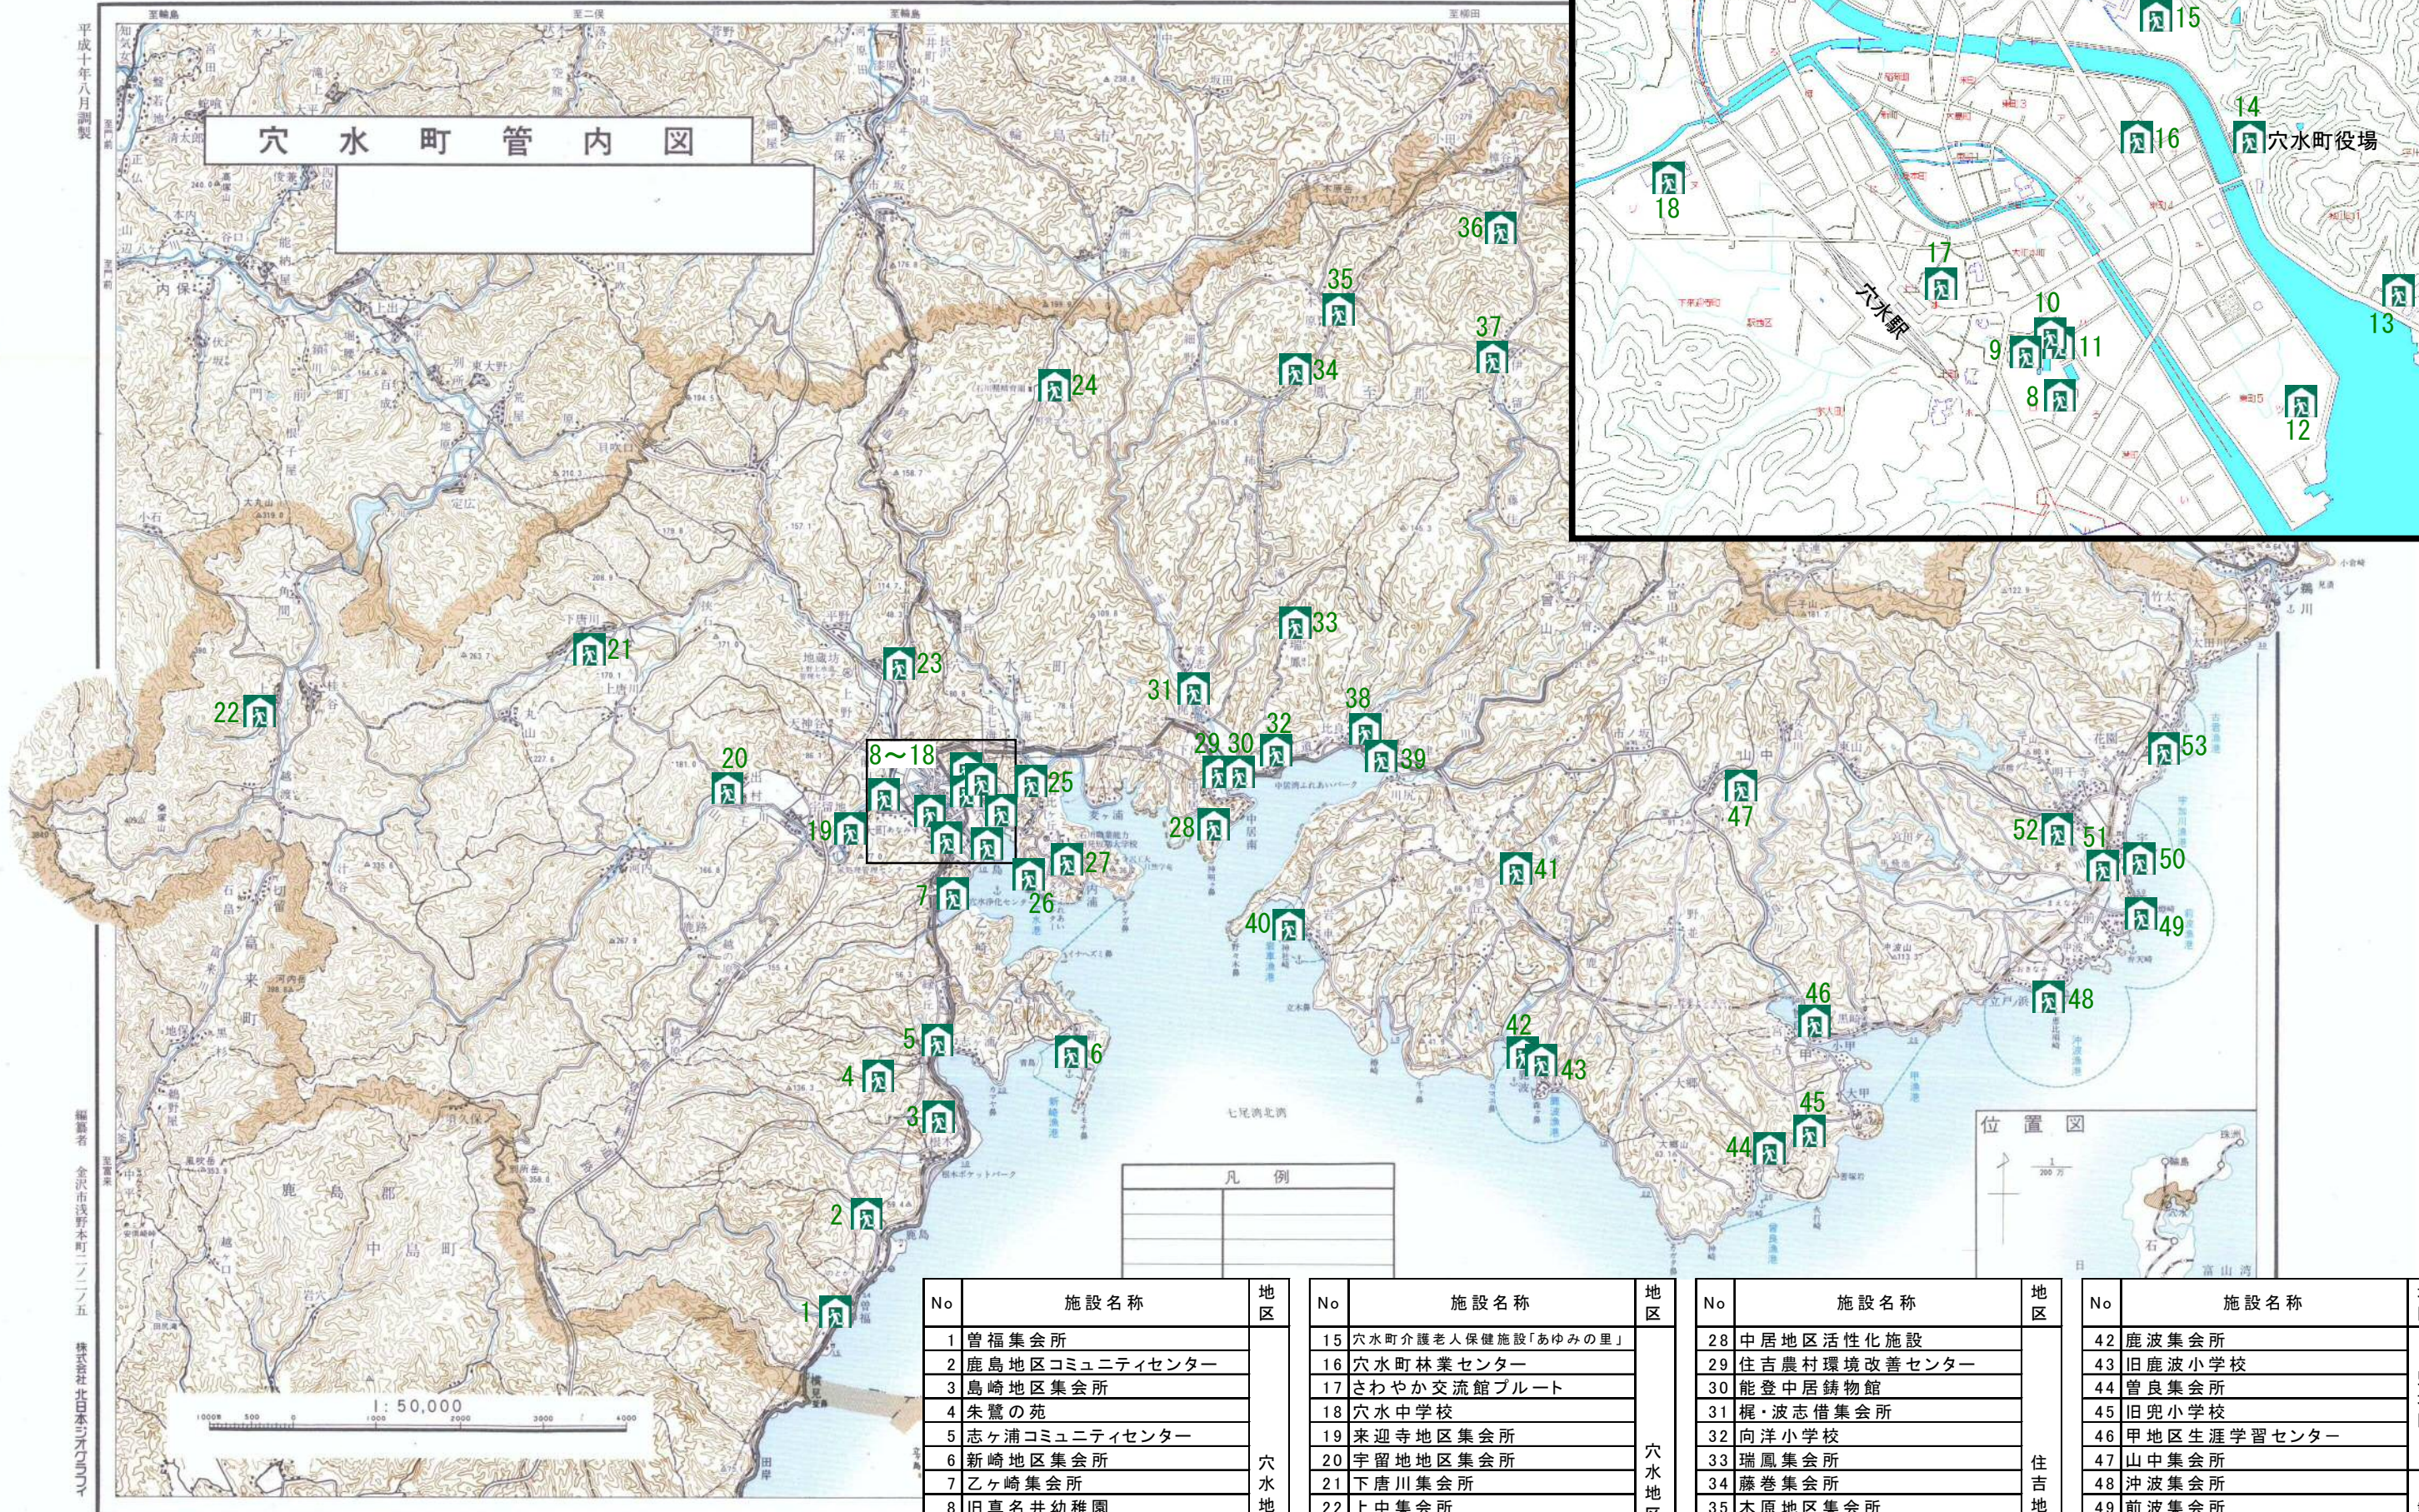

# 穴水町指定避難場所

平成十年八月調製

## 穴水町管内図

No	施設名称	地区
1	曾福集会所	穴水地区
2	鹿島地区コミュニティセンター	
3	島崎地区集会所	
4	朱鷺の苑	
5	志ヶ浦コミュニティセンター	
6	新崎地区集会所	
7	乙ヶ崎集会所	
8	旧真名井幼稚園	
9	穴水小学校	
10	B & G武道館	
11	B & G体育館	
12	穴水町あすなろ広場	
13	歴史民俗資料館	
14	穴水町役場	

No	施設名称	地区
15	穴水町介護老人保健施設「あゆみの里」	穴水地区
16	穴水町林業センター	
17	さわやか交流館ブルート	
18	穴水中学校	
19	来迎寺地区集会所	
20	宇留地地区集会所	
21	下唐川集会所	
22	上中集会所	
23	此木集会所	
24	青山彩光苑穴水ライフサポートセンター	
25	由比ヶ丘会館	
26	キャッスル真名井	
27	のとふれあい文化センター	