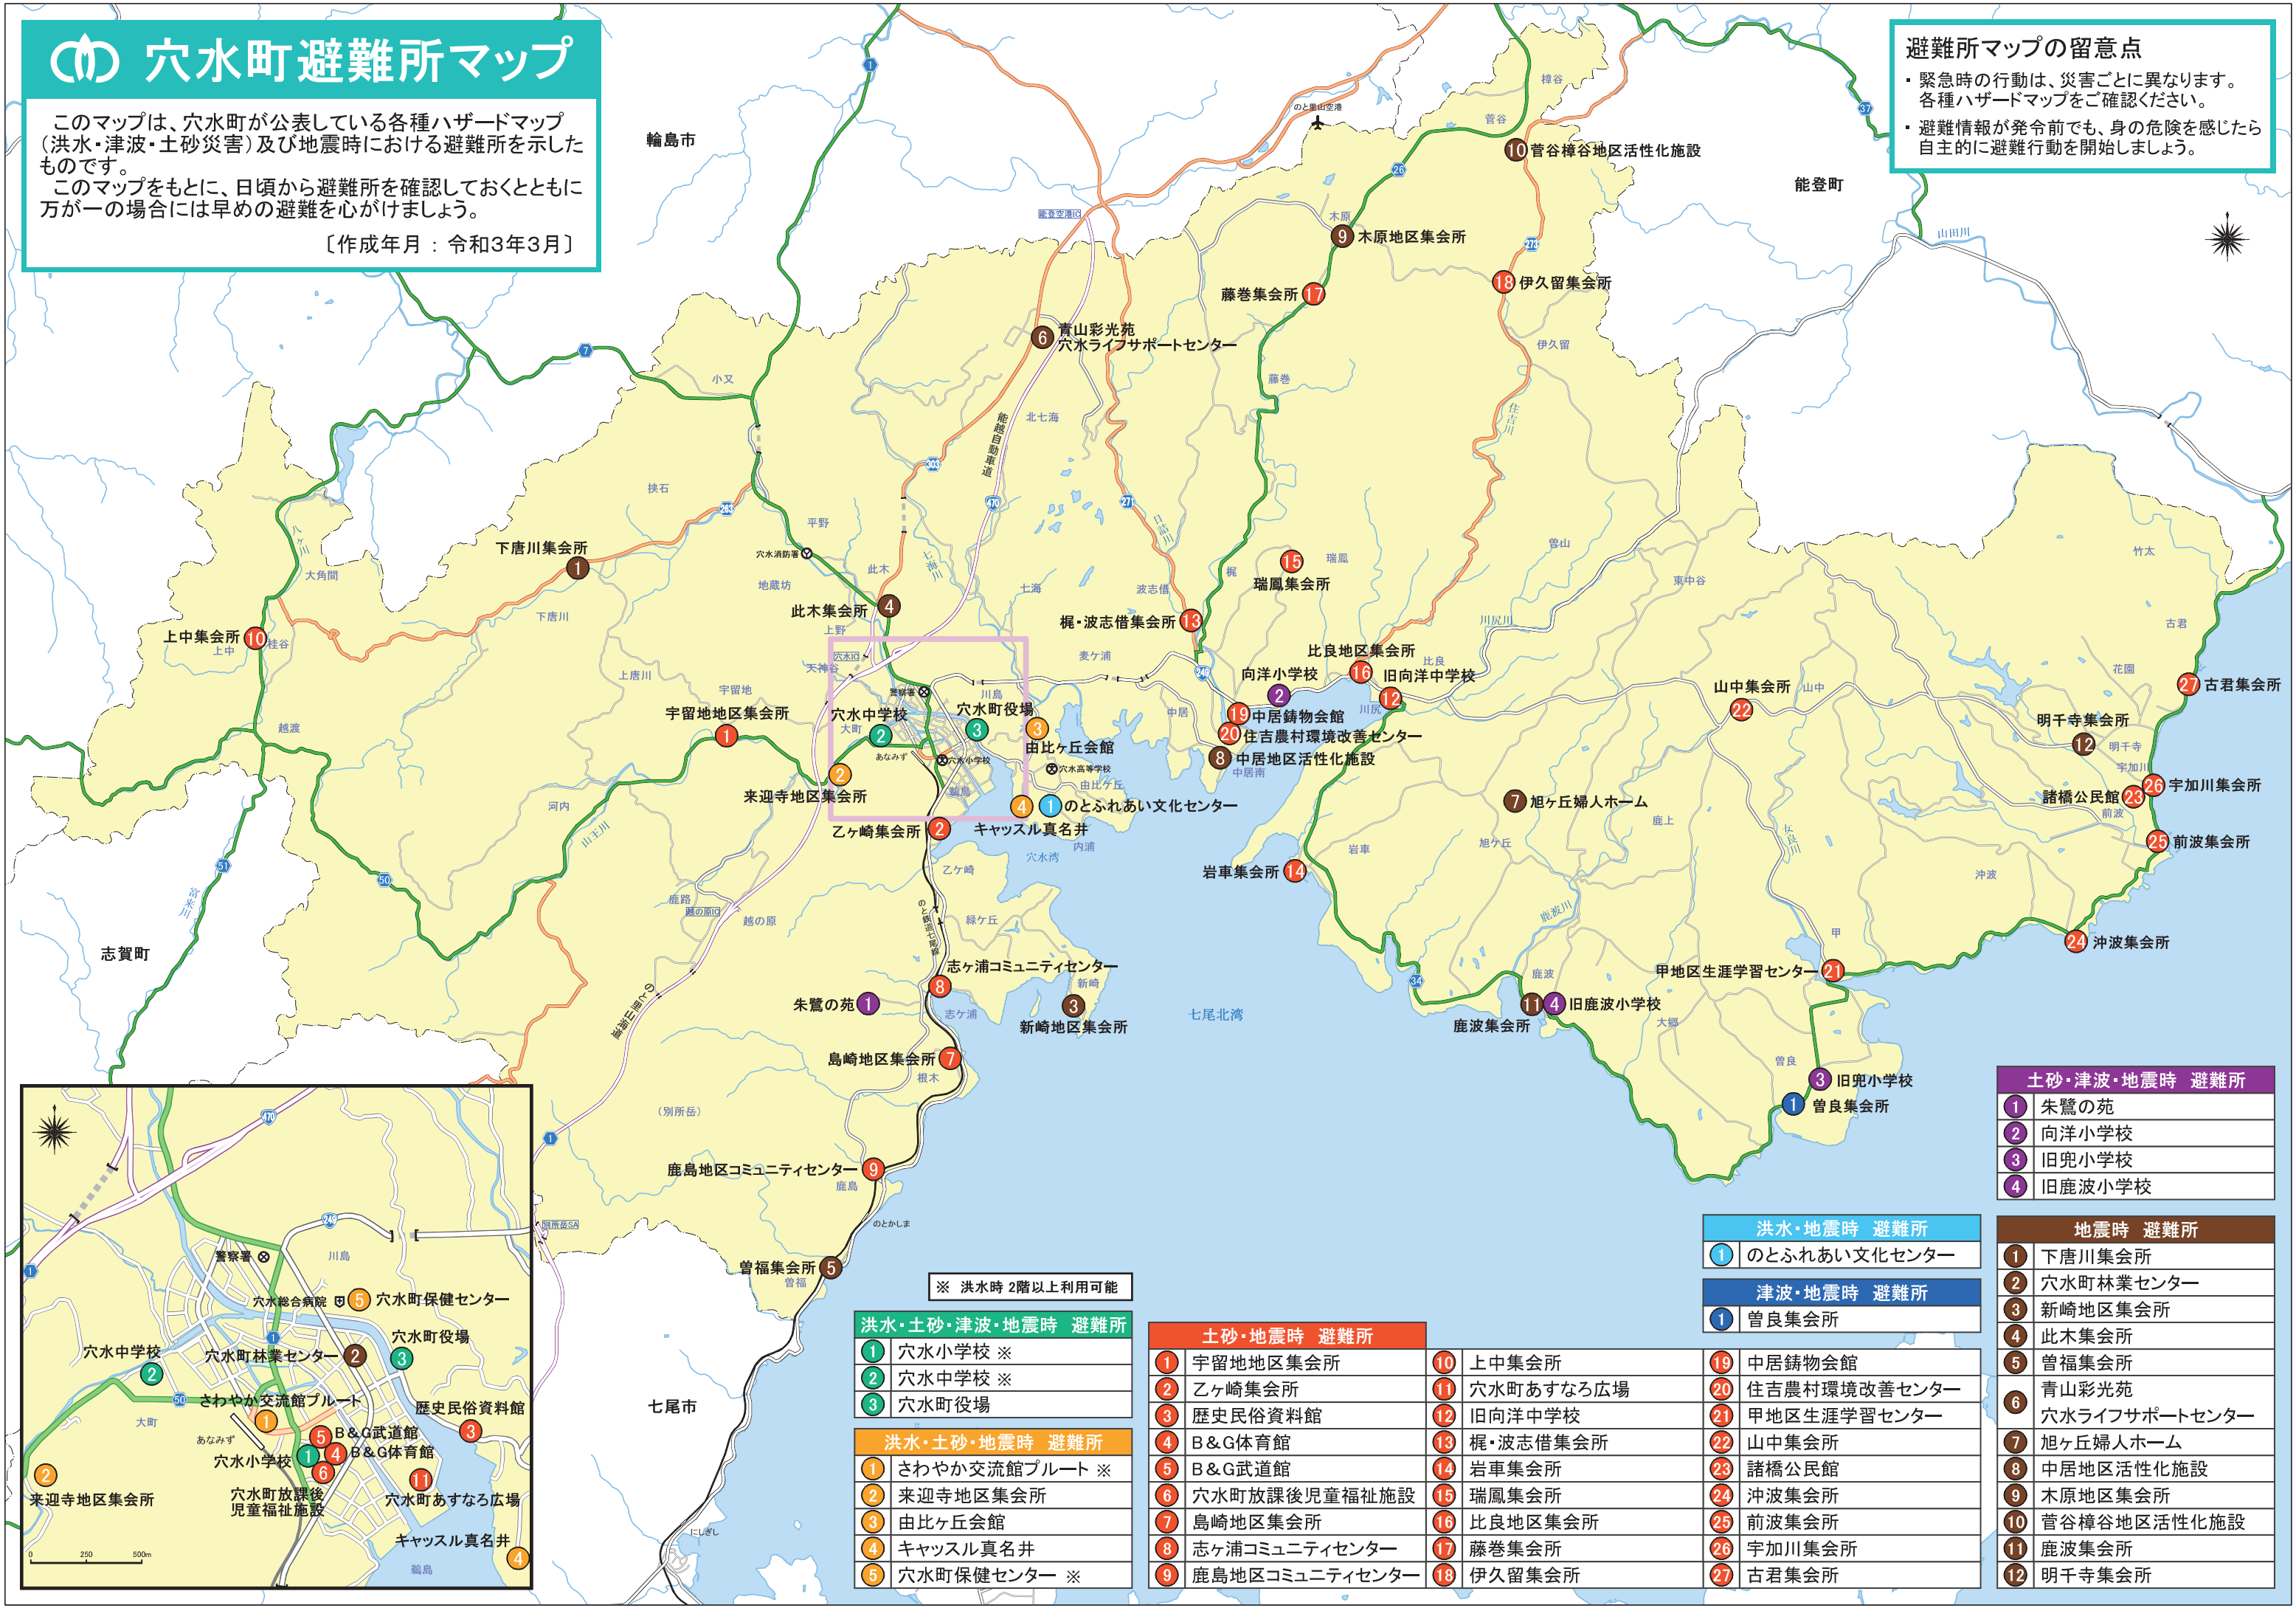

穴水町避難所マップ

このマップは、穴水町が公表している各種ハザードマップ（洪水・津波・土砂災害）及び地震時における避難所を示したものです。
このマップをもとに、日頃から避難所を確認しておくとともに万が一の場合には早めの避難を心がけましょう。

〔作成年月：令和3年3月〕

避難所マップの留意点

- 緊急時の行動は、災害ごとに異なります。各種ハザードマップをご確認ください。
- 避難情報が発令前でも、身の危険を感じたら自主的に避難行動を開始しましょう。

土砂・津波・地震時 避難所	
1	朱鷺の苑
2	向洋小学校
3	旧兜小学校
4	旧鹿波小学校

洪水・地震時 避難所	
1	のとふれあい文化センター

津波・地震時 避難所	
1	曾良集会所

地震時 避難所	
1	下唐川集会所
2	穴水町林業センター
3	新崎地区集会所
4	此木集会所
5	曾福集会所
6	青山彩光苑 穴水ライフサポートセンター
7	旭ヶ丘婦人ホーム
8	中居地区活性化施設
9	木原地区集会所
10	菅谷樟谷地区活性化施設
11	鹿波集会所
12	明千寺集会所

洪水・土砂・津波・地震時 避難所	
1	穴水小学校 ※
2	穴水中学校 ※
3	穴水町役場

洪水・土砂・地震時 避難所	
1	さわやか交流館プルート ※
2	来迎寺地区集会所
3	由比ヶ丘会館
4	キャッスル真名井
5	穴水町保健センター ※

土砂・地震時 避難所	
1	宇留地地区集会所
2	乙ヶ崎集会所
3	歴史民俗資料館
4	B&G体育館
5	B&G武道館
6	穴水町放課後児童福祉施設
7	島崎地区集会所
8	志ヶ浦コミュニティセンター
9	鹿島地区コミュニティセンター

10	上中集会所
11	穴水町あすなる広場
12	旧向洋中学校
13	梶・波志借集会所
14	岩車集会所
15	瑞鳳集会所
16	比良地区集会所
17	藤巻集会所
18	伊久留集会所

19	中居鑄物会館
20	住吉農村環境改善センター
21	甲地区生涯学習センター
22	山中集会所
23	諸橋公民館
24	沖波集会所
25	前波集会所
26	宇加川集会所
27	古君集会所

※ 洪水時 2階以上利用可能